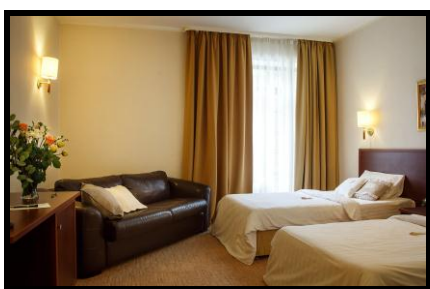

Гостинично-ресторанный комплекс «Парк-отель ЕВРОПА» находится в 15 минутах езды от АСК Вираж.

К услугам гостей: 69 комфортабельных номеров, 10 номеров эконом класса, ресторан европейской кухни, банкетный и конференц-залы. Ресторанная служба отеля организует обеды и ужины по предварительному заказу стоимостью по 400 руб.

Предложение для размещения спортсменов по спец-тарифам

Тип номера	Единица измерения	Стоимость номера, руб.
Эконом размещение в номере от 8 до 12 человек, удобства в каждом номере	сутки	300 руб/чел
Эконом размещение в номере от 4 до 8 человек, удобства в каждом номере	сутки	400 руб/чел
4-местный «Стандарт», 20 м ² или «Престиж» 40 м ² размещение в номере 4 человека	сутки	600 руб/чел

Завтрак «шведский стол» с 7.00 до 10.00 – за дополнительную оплату 300 руб.

В 10 м от нас расположен Wellness club PLATINUM Гут - единственный в Белгороде фитнес центр Премиум класса с 5 бассейнами, в том числе и под открытым небом, финской и русской банями, джакузи, хамамом, СПА кабинетом, профессиональным тренажерным залом - посещение предлагаем для проживающих в нашем отеле **по спец-тарифу 700 руб на целый день..**