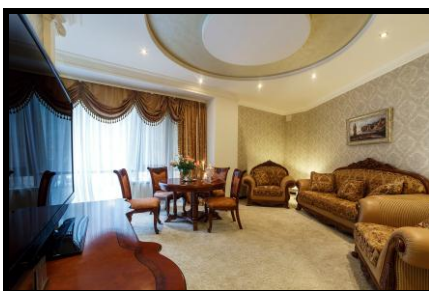

Гостинично-ресторанный комплекс «Парк-отель ЕВРОПА» находится в 15 минутах езды от АСК Вираж.

К услугам гостей: 69 комфортабельных номеров, 10 номеров эконом класса, ресторан европейской кухни, банкетный и конференц-залы. Ресторанная служба отеля организует обеды и ужины по предварительному заказу стоимостью по 400 руб.

Предложение для размещения спортсменов по спец-тарифам

Тип номера	Единица измерения	Стоимость номера, руб.
Эконом размещение в номере от 8 до 12 человек, удобства в каждом номере	сутки	300 руб/чел
Эконом размещение в номере от 4 до 8 человек, удобства в каждом номере	сутки	400 руб/чел
4-местный «Стандарт», 20 м ² или «Престиж» 40 м ² размещение в номере 4 человека	сутки	600 руб/чел

Завтрак «шведский стол» с 7.00 до 10.00 – за дополнительную оплату 300 руб.

В 10 м от нас расположен Wellness club PLATINUM Гут - единственный в Белгороде фитнес центр Премиум класса с 5 бассейнами, в том числе и под открытым небом, финской и русской банями, джакузи, хамамом, СПА кабинетом, профессиональным тренажерным залом - посещение предлагаем для проживающих в нашем отеле **по спец-тарифу 700 руб на целый день..**